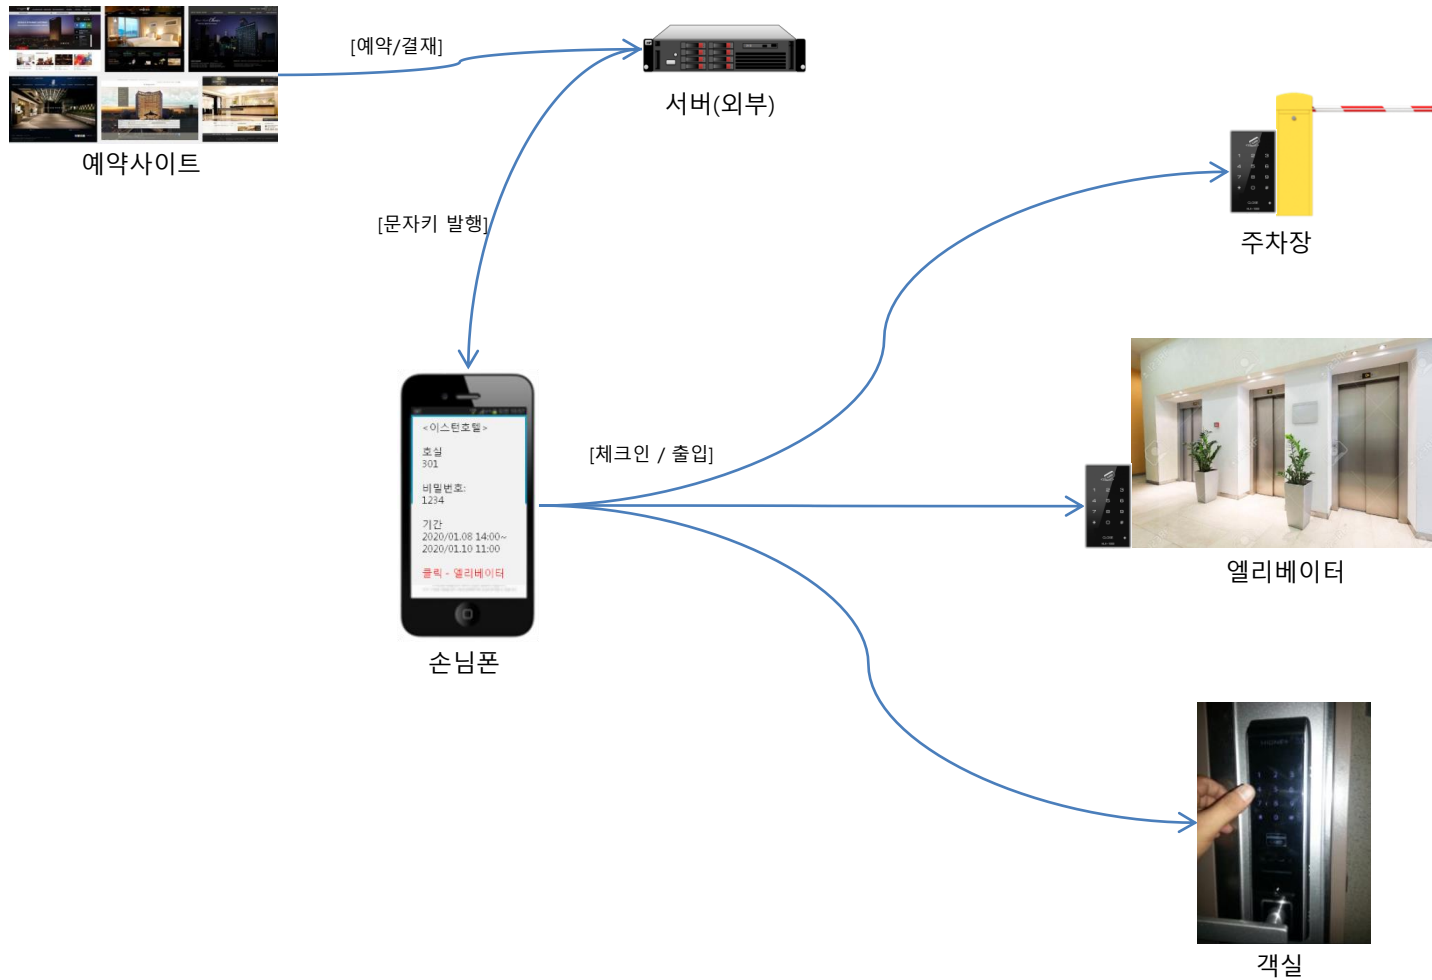

출입이력

■ 회원 전용 앱(옵션)

회원 전용 앱을 한번 설치해 놓으면
출입구에 접근하면 자동으로 회원판단 출입문이 열림.
(이동 경로도 알수 있음)

회원폰

접근시
자동열림

주차장

엘리베이터

객실

스마트스위치 - 입실시 자동 전기 On(옵션)

손님이 도어락을 열고 입실하게 되면
도어락이 전등, 냉/난방, 콘센트를 자동으로 켜줌.

인체감지센서 - 사람 없으면 자동 전기 Off(옵션)

손님이 도어락을 열고 퇴실 후
30분 이내 사람 감지가 되지 않으면 전기 off 에너지 절약.

최초 5way 호텔락

일반 호텔락에서 제공하는 모든 기능은 기본으로 지원.
다양한 방법으로 편리하게 이용 가능.

문자키

폰키

카드키

번호키

마스터키

구성도

구성도

■ 제품 목록

키오스크

도어락

엘리베이터 리더기

스마트 키택

카드 발권기

앱

RFID카드

*제품 디자인 및 기능은 업그레이드 될 수 있음.