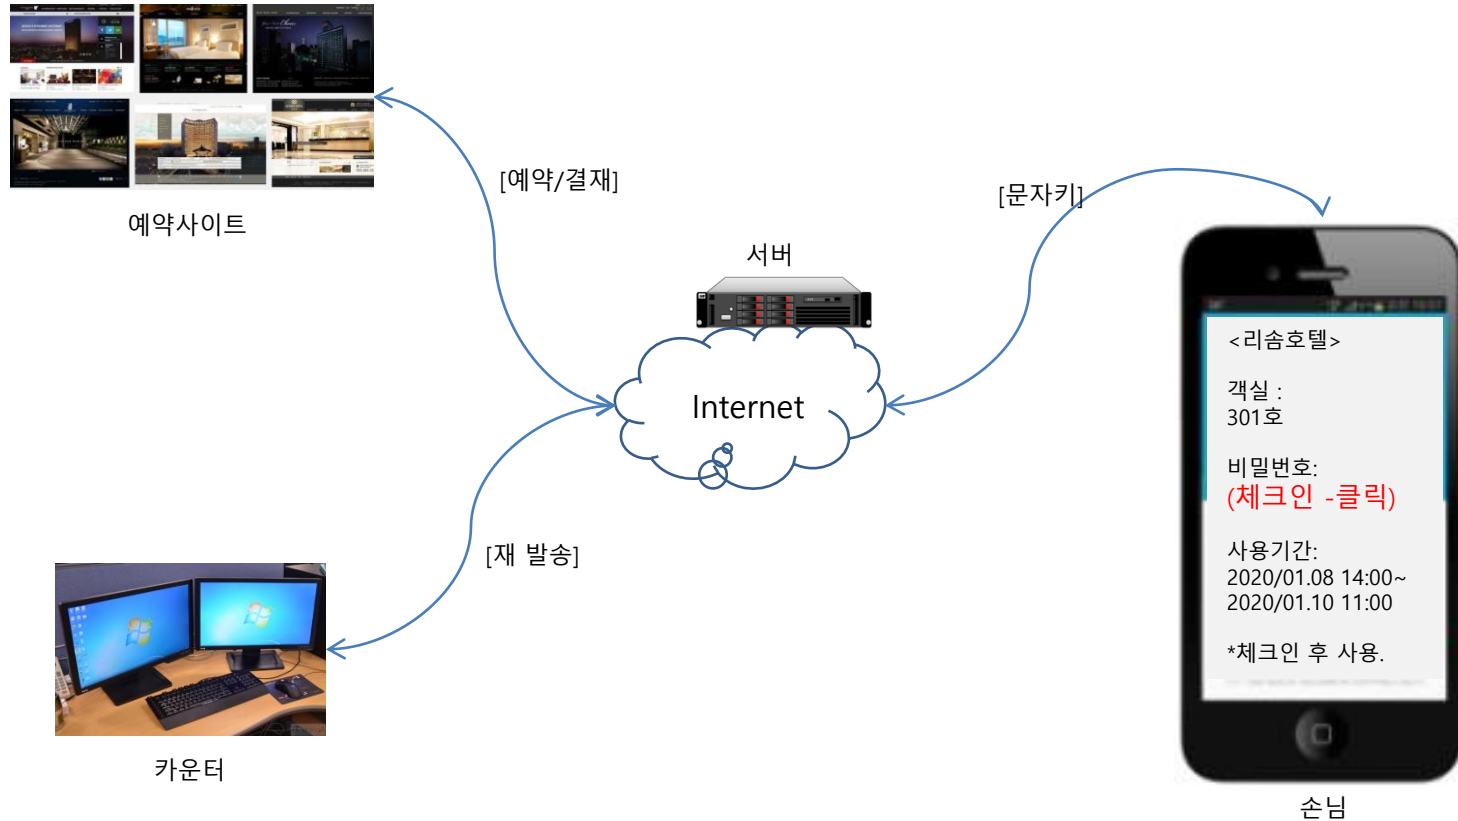

직행

객실

카운터

특징

■ 손님에게, 문자 키 발행

예약 후 결재를 하게 되면
손님 폰으로 문자키 전송.
(카드를 전달하고 회수 할 필요가 없음)

무인 체크인

당일 호텔 방문하여 체크인 클릭,
출입 비밀번호 확인 후 무인으로 객실 출입.
(부여받은 비밀번호 계속 이용)

손님

무인 출입

도어락

객실

카운터 업무 분산

카운터의 업무가 분산되어
고객들에게 더 많은 서비스 제공.

혼잡

카운터

여유

카드키 사용 가능(병행)

카드키를 이용하여
객실 및 엘리베이터 이용 가능.

직원 폰으로 객실 출입

열쇠 소지 불 필요, 폰으로 객실 출입, 중앙에서 실시간 출입이력 조회.

직원 폰

객실 청소

[출입기록]

출입이력

■ 회원 전용 앱(옵션)

회원 전용 앱을 한번 설치해 놓으면
출입구에 접근하면 자동으로 회원판단 출입문이 열림.
(이동 경로도 알수 있음)

회원폰

접근시
자동열림

주차장

엘리베이터

객실