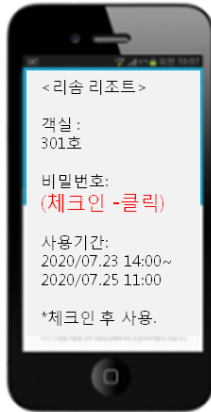

출입이력

■ 회원 전용 앱(옵션)

회원 전용 앱을 한번 설치해 놓으면
출입구에 접근하면 자동으로 회원판단 출입문이 열림.
(이동 경로도 알수 있음)

회원폰

접근시
자동열림

주차장

엘리베이터

객실

스마트스위치 - 입실시 자동 전기 On(옵션)

손님이 도어락을 열고 입실하게 되면
도어락이 전등, 냉/난방, 콘센트를 자동으로 켜줌.

인체감지센서 - 사람 없으면 자동 전기 Off(옵션)

손님이 도어락을 열고 퇴실 후
30분 이내 사람 감지가 되지 않으면 전기 off 에너지 절약.

최초 5way 호텔락

일반 호텔락에서 제공하는 모든 기능은 기본으로 지원.
다양한 방법으로 편리하게 이용 가능.