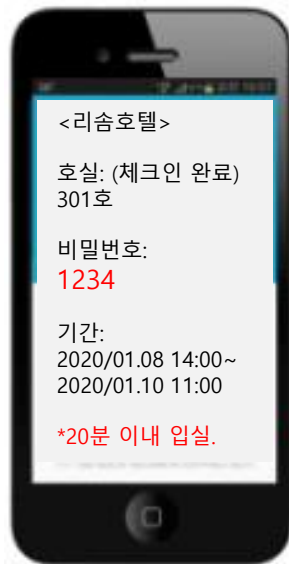

직행

객실

카운터

특징

■ 손님에게, 문자 키 발행

예약 후 결재를 하게 되면
손님 폰으로 문자키 전송.
(카드를 전달하고 회수 할 필요가 없음)

무인 체크인

당일 호텔 방문하여 체크인 클릭,
출입 비밀번호 확인 후 무인으로 객실 출입.
(부여받은 비밀번호 계속 이용)

손님

무인 출입

도어락

객실

카운터 업무 분산

카운터의 업무가 분산되어
고객들에게 더 많은 서비스 제공.

혼잡

카운터