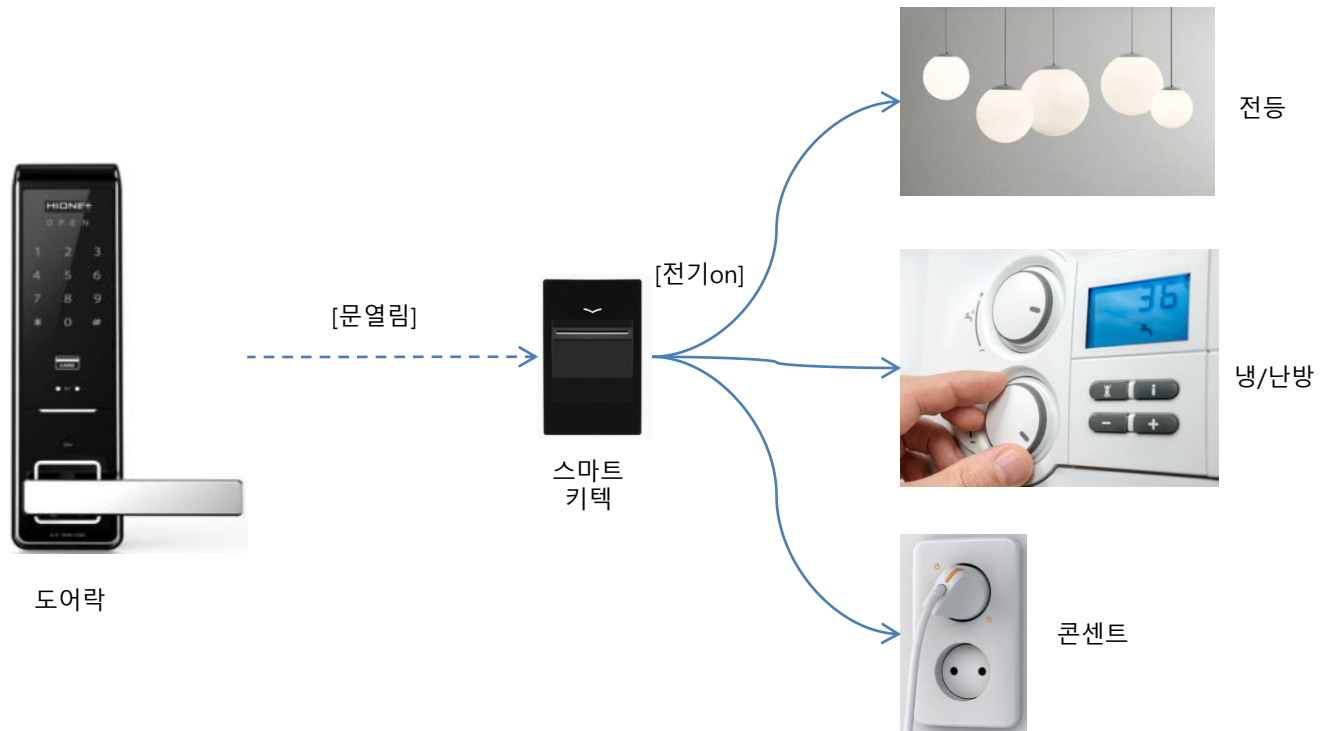

출입이력

■ 회원 전용 앱(옵션)

회원 전용 앱을 한번 설치해 놓으면
출입구에 접근하면 자동으로 회원판단 출입문이 열림.
(이동 경로도 알수 있음)

회원폰

접근시
자동열림

주차장

엘리베이터

객실

스마트스위치 - 입실시 자동 전기 On(옵션)

손님이 도어락을 열고 입실하게 되면
도어락이 전등, 냉/난방, 콘센트를 자동으로 켜줌.

인체감지센서 - 사람 없으면 자동 전기 Off(옵션)

손님이 도어락을 열고 퇴실 후
30분 이내 사람 감지가 되지 않으면 전기 off 에너지 절약.

최초 5way 호텔락

일반 호텔락에서 제공하는 모든 기능은 기본으로 지원.
다양한 방법으로 편리하게 이용 가능.