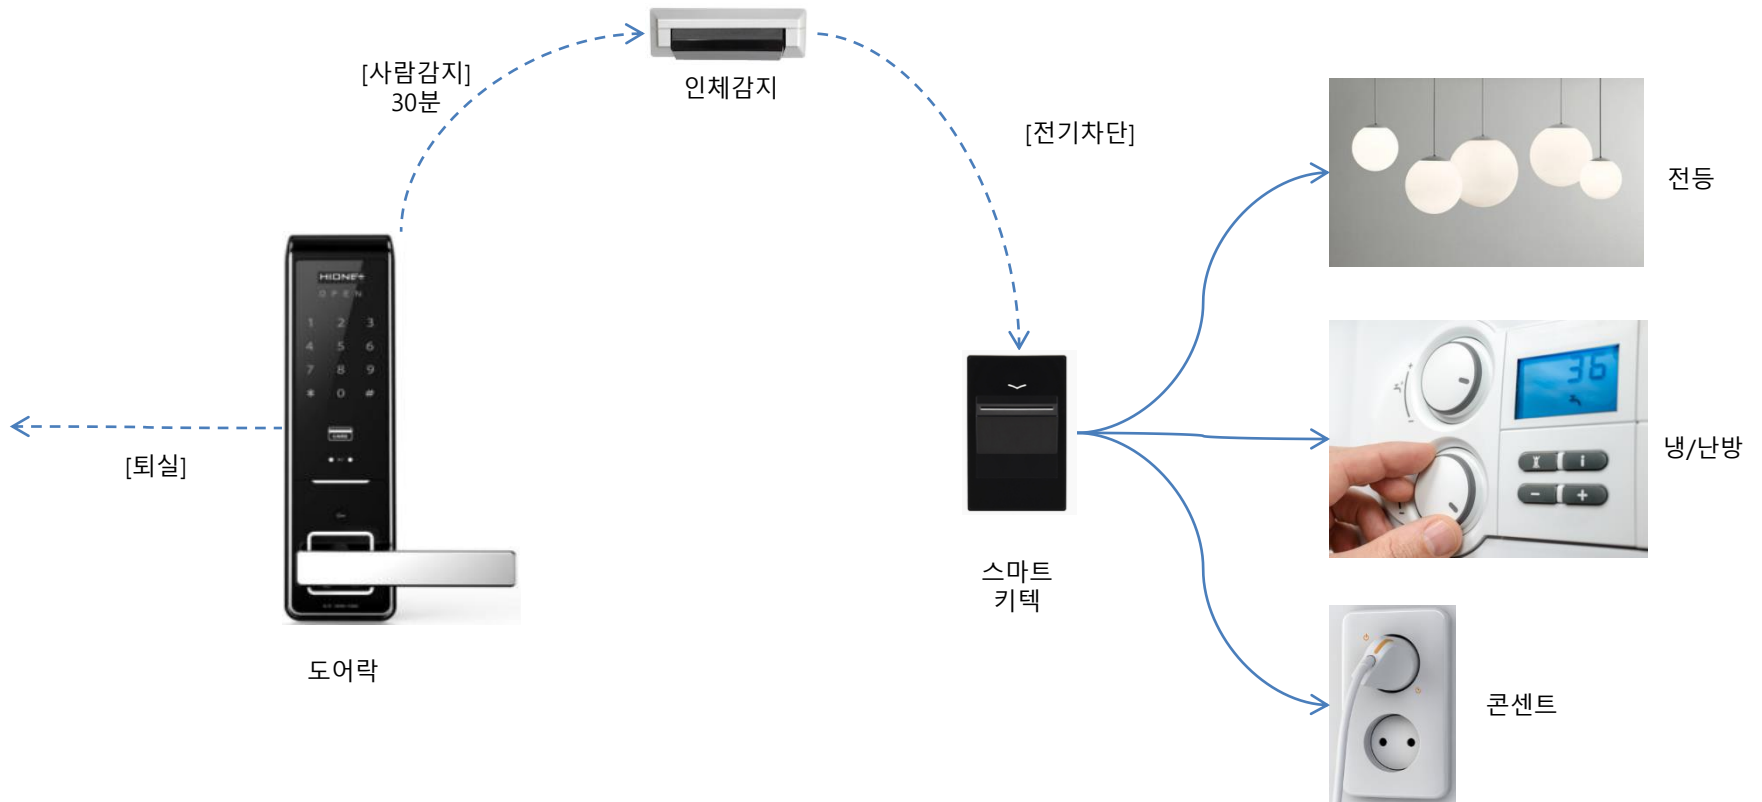

출입이력

■ 회원 전용 앱(옵션)

회원 전용 앱을 한번 설치해 놓으면
출입구에 접근하면 자동으로 회원판단 출입문이 열림.
(이동 경로도 알수 있음)

회원폰

접근시
자동열림

주차장

엘리베이터

객실

스마트스위치 - 입실시 자동 전기 On(옵션)

손님이 도어락을 열고 입실하게 되면
도어락이 전등, 냉/난방, 콘센트를 자동으로 켜줌.

인체감지센서 - 사람 없으면 자동 전기 Off(옵션)

손님이 도어락을 열고 퇴실 후
30분 이내 사람 감지가 되지 않으면 전기 off 에너지 절약.

최초 5way 호텔락

일반 호텔락에서 제공하는 모든 기능은 기본으로 지원.
다양한 방법으로 편리하게 이용 가능.