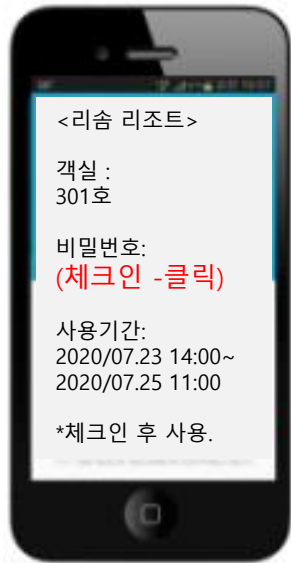

이제까지 존재하지 않았던 새로운 OTP도어락.

미래형 무인호텔

도어락만 바꾸면 카운터 탈출!

-폰패스-

2020. 07. 23

(주)원퍼스트

폰으로 문자키를 받고, 카운터를 거치지 않고 객실이용.

손님