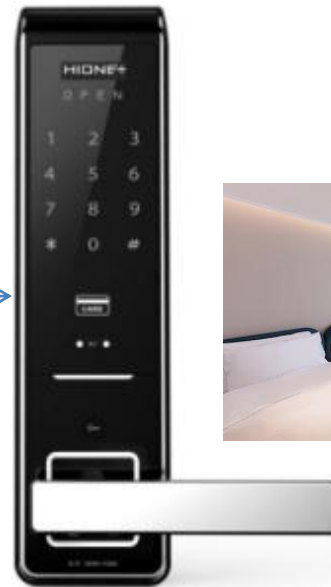

무인 체크인

당일 호텔 방문하여 체크인 클릭,
출입 비밀번호 확인 후 무인으로 객실 출입.
(부여받은 비밀번호 계속 이용)

무인 출입

도어락